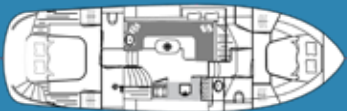

DRIFTER 390 AC JUBILÉ SPLENDID