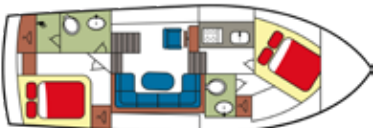

DRIFTER 1050 AK LA VIDA

Technische informatie / Technische Daten

Lengte over alles / Länge über alles	10,60 m
Breedte / Breite	3,50 m
Diepgang / Tiefgang	1,00 m
Hoogte boven waterlijn / Höhe über WL.	4,30 m
Hoogte met tent / Höhe mit Zelt	4,00 m
Hoogte zonder tent / Höhe ohne Zelt	3,00 m
Motor	135 pk - 6 cyl
Verbruik / Verbrauch	Ca. 6 l/h
Stahoogte / Stehhöhe	1,95 m
Slaapplaatsen / Schlafplätze	4
Brandstoftank / Brennstofftank	500 liter
Drinkwatertank / Trinkwassertank	400 liter
Douche / Dusche	1x
Toilet / Toilette	2x
Aantal 2 pers. bedden / Anzahl Doppelbetten	3x*
Aantal 1 pers. bedden / Anzahl Einzelbetten	-

Extra: 2e stuurstand, Bimini, huisdieren toegestaan.

Extra: Zweiter Steuerstand, Bimini, Huistiere erlaubt.